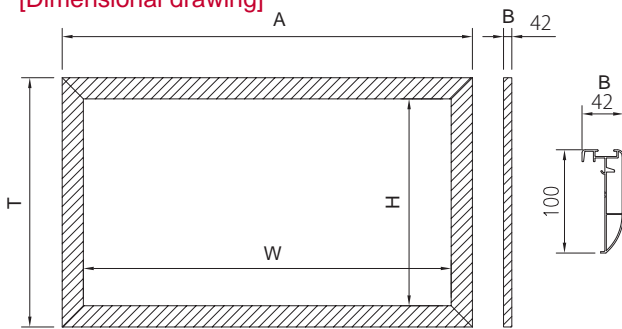

[Dimensional drawing]

Flocky processed frame surface

The frame is assembled using only four simple screws.

Hook for hanging spring

Flexible springs are easily installed

[HD 16:9]

Diagonal size(inch)	Model	Image size WxH(mm)	Length A(mm)	Height T(mm)	Depth B(mm)
80	PX-080H-A	1771×996	1975	1211	42
90	PX-090H-A	1992×1121	2196	1336	42
100	PX-100H-A	2214×1245	2418	1460	42
110	PX-110H-A	2435×1370	2639	1585	42
120	PX-120H-A	2656×1494	2860	1709	42
130	PX-130H-A	2878×1619	3082	1834	42
140	PX-140H-A	3099×1743	3303	1958	42
150	PX-150H-A	3321×1868	3525	2083	42